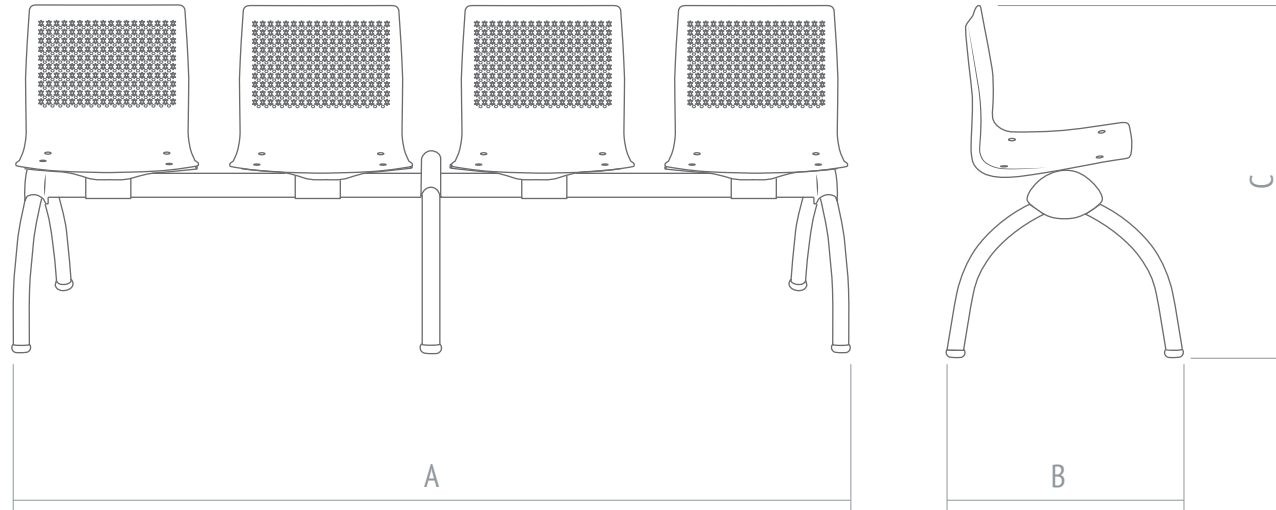

Colorida y alegre.
Destaca tus ambientes.

Opcionales

- Plásticos en color amarillo, azul, blanco, gris, negro, rojo y verde.
- Estructura cromada o negra.

Tandem curvo Ananá		
Detalles		
Módulo	Peso	Volumen
2	16.64 kg	0.245 m ³
3	22.46 kg	0.245 m ³
4	30.25 kg	0.328 m ³
5	36.07 kg	0.328 m ³
Embalaje		
Armado		

Tandem curvo Ananá

	2 Unidades	3 Unidades	4 Unidades	5 Unidades
A	1290 mm	1790 mm	2290 mm	2790 mm
B	570 mm	570 mm	570 mm	570 mm
C	840 mm	840 mm	840 mm	840 mm