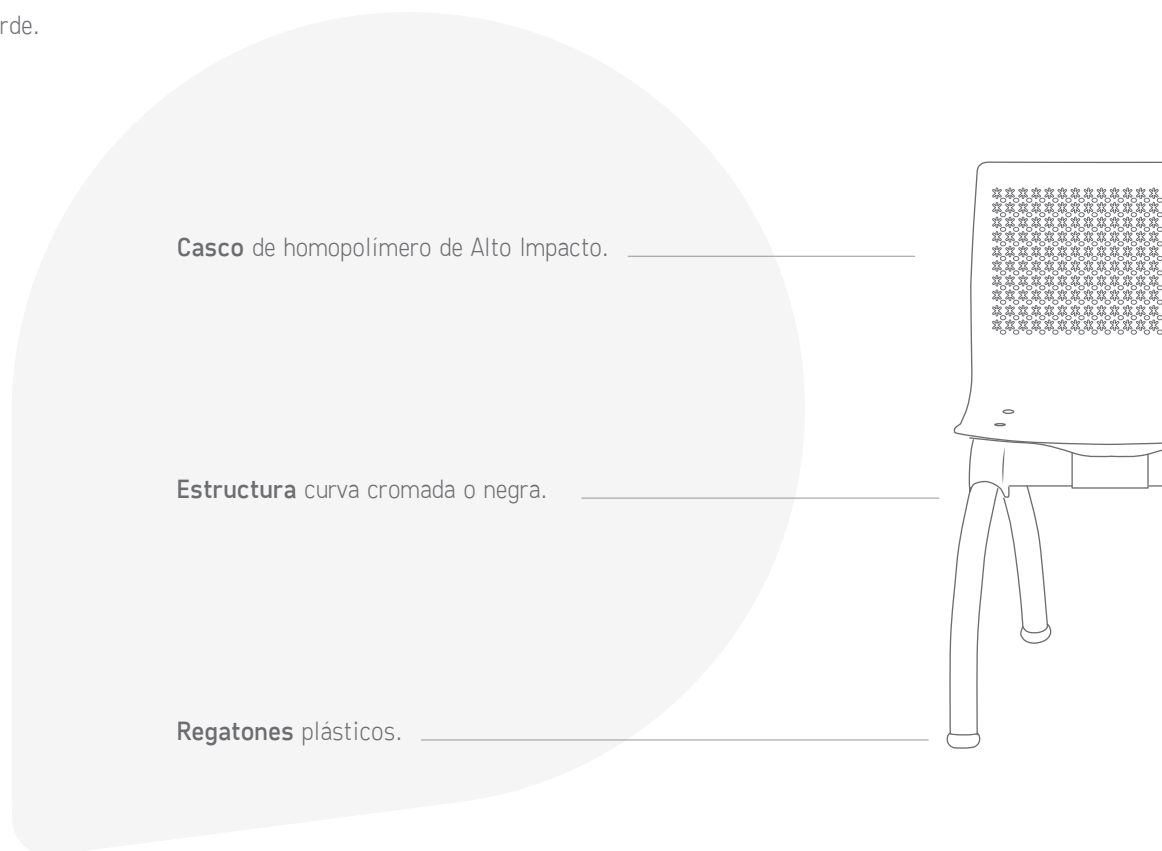

Colorida y alegre.
Destaca tus ambientes.

Opcionales

- Plásticos en color amarillo, azul, blanco, gris, negro, rojo y verde.
- Estructura cromada o negra.

Tandem curvo Ananá		
Detalles		
Módulo	Peso	Volumen
2	16.64 kg	0.245 m ³
3	22.46 kg	0.245 m ³
4	30.25 kg	0.328 m ³
5	36.07 kg	0.328 m ³
Embalaje		
Armado		

Tandem curvo Ananá

	2 Unidades	3 Unidades	4 Unidades	5 Unidades
A	1290 mm	1790 mm	2290 mm	2790 mm
B	570 mm	570 mm	570 mm	570 mm
C	840 mm	840 mm	840 mm	840 mm