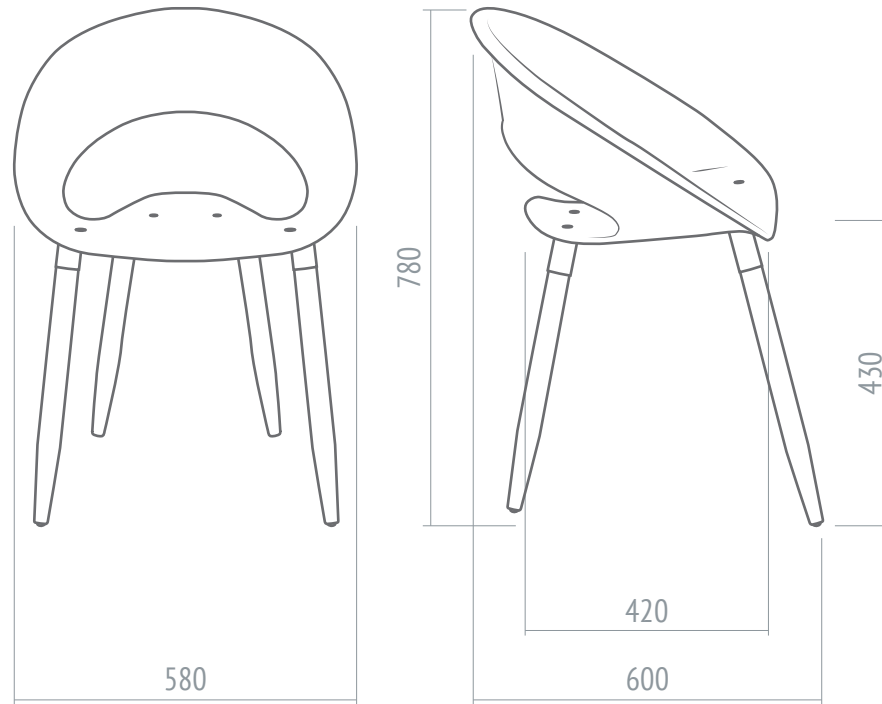

Cómplice Creativa.
Predispone la inspiración de nuevos espacios.

Opcionales

- Colores blanco, negro, gris, chocolate, verde, aqua, azul, lila, rojo, naranja y amarillo.

One wood	
Detalles	
Peso	
Total	6.15 kg
Volumen	
	0.245 m ³
Embalaje	
	Caja

One wood

Dimensiones

Volumen
0.245 m³

Peso
6.15 Kg

Embalaje
Caja o armado